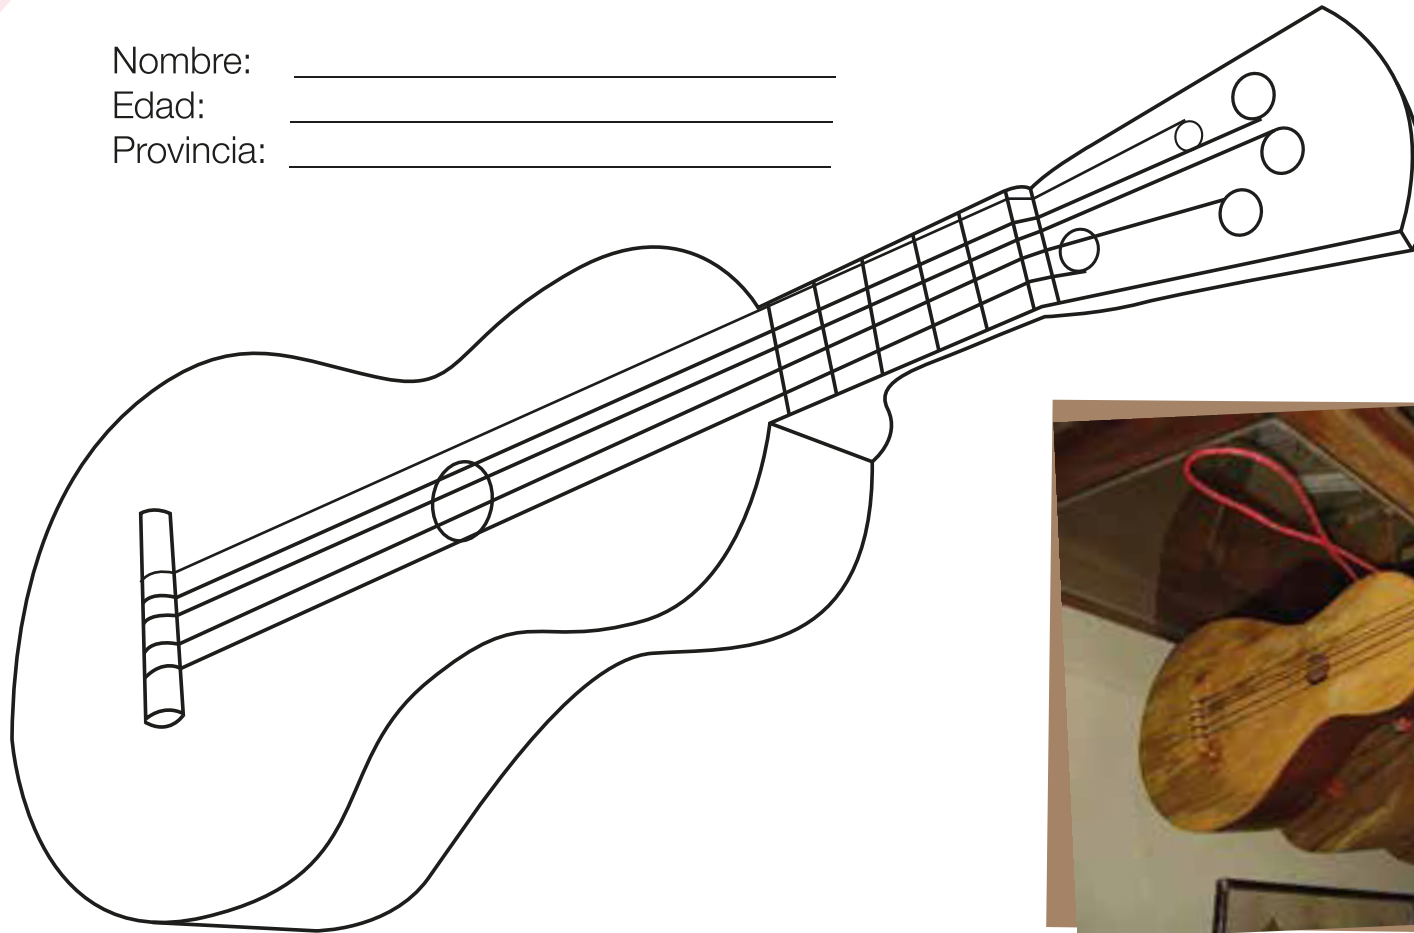

REPÚBLICA DE PANAMÁ
— GOBIERNO NACIONAL —

MINISTERIO
DE CULTURA

MUSEO
MANUEL F.
ZÁRATE

Nombre: _____
Edad: _____
Provincia: _____

Mejorana

Instrumento de la música típica panameña parecido a la guitarra. Tiene 5 cuerdas. Podemos verlo en el Museo Manuel F. Zárate en Guararé, Los Santos.